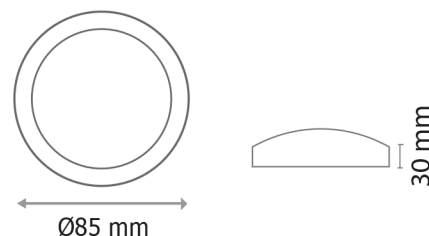

Température couleur : 3000K

Dimmable : Non

Dimensions (Ø x H) : Ø85 x 30 mm

Diamètre de perçage : Ø65 mm

Emballage : Boite

EAN : 3701124407436

Longueur de câble : 70 mm

Paramètres Optiques

Indice de protection IP : IP44/20

Indice de protection IK : IK08

Poids Net : ~0,065Kg

Dimensions

Les normes internationales fixent la tolérance du flux lumineux et de la charge associée à ± 10%. La température des couleurs est soumise à une tolérance pouvant aller jusqu'à +/-150° Kelvin par rapport à la valeur nominale