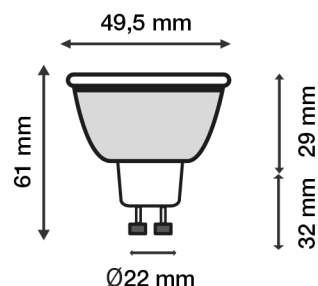

Température couleur : 4000K

Dimensions (Ø x H): Ø49.5 x 61 mm

Emballage : Boite

EAN : 3701124404886

Paramètres Optiques

Efficacité Lumineuse : > 90%

Index Rendu Couleur (IRC) : > 80

Lumens / watt : \approx 80 Lm/w

Allumage : Immédiat

Angle : 75°

Matériaux utilisés : Aluminium + PC

Durée de vie théorique de la LED : 30,000 Heures

ON/OFF > 100 000

Indice de protection IP : IP20

Poids Net : \approx 0,047 Kg

Dimensions