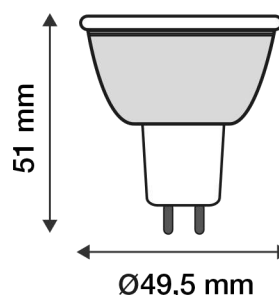

## AMPOULES LED COB GU5.3 - DIMMABLE 5W - ROUGE

REF : 78552

Ref. 78552

Culot : GU5.3

Puissance absorbée : 5W

Puissance restituée : 45W

**Dimmable : Oui**

Dimensions (Ø x H) : Ø49,5 x 51 mm

Angle : 75°

Matériaux utilisés : PC + Alu

Durée de vie théorique de la LED: 30,000 Heures

Indice de protection : IP20

Poids Net : 0,043 Kg

### Dimensions

*Les normes internationales fixent la tolérance du flux lumineux et de la charge associée à ± 10 %. La température des couleurs est soumise à une tolérance pouvant aller jusqu'à +/-150° Kelvin par rapport à la valeur nominale*