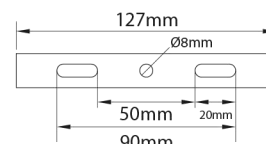

Puissance restituée : ≈80W

Température couleur : RGB + Blanc
(2700K - 800Lm à 6500K - 900Lm)

Dimmable : Oui avec télécommande

Dimensions (H x l x P) : 135 x 133 x 75 mm

Longueur du câble : 45cm 3G 0,5 mm²

ON/OFF > 100 000

Indice de protection IP : IP65

Indice de protection IK : IK08

Poids Net : ≈0.430 Kg

Dimensions

Options

2.4G

- COMPATIBLE AVEC LA TÉLÉCOMMANDE REF.7649