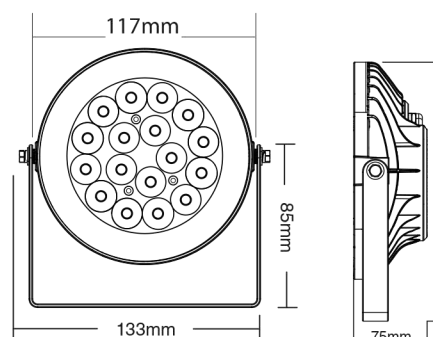

Puissance restituée : ≈80W

Température couleur : RGB + Blanc
(2700K - 800Lm à 6500K - 900Lm)

Dimmable : Oui avec télécommande

Dimensions (H x l x P) : 135 x 133 x 75 mm

Longueur du câble : 45cm 3G 0,5 mm²

Cos Phi / Power Factor : > 0.45

Puissance à l'allumage : > 95%

Température et humidité de travail :

-20 °C- +60 °C

Allumage : Immédiat

Angle : 45°

Matériaux utilisés : Aluminium + Verre

Durée de vie théorique de la LED : 30,000 Heures

ON/OFF > 100 000

Indice de protection IP : IP65

Indice de protection IK : IK08

Poids Net : ≈0.430 Kg

Dimensions

Options

2.4G

- COMPATIBLE AVEC LA TÉLÉCOMMANDE REF.7649