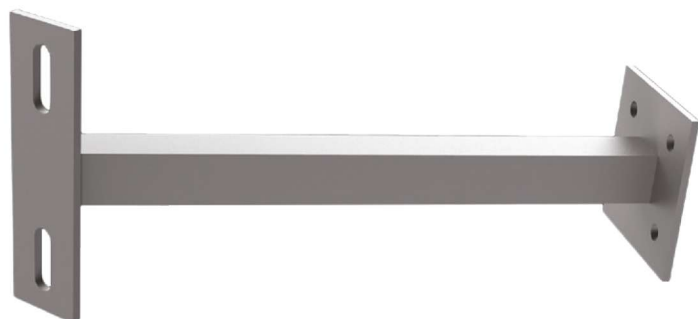

PELLE DE FIXATION PROJECTEUR

REF : 80901

Ref. 80901

Produit : Pelle de fixation projecteur

Dimensions (H) : 500 mm

Couleur : RAL 7010

Emballage : Boite

EAN : 3701124408068

Dimensions

Visserie incluse

Vis de fixation

Vis M6

Vis M8

Paramètres

Matériaux utilisés : Acier

Poids admissible* : 4 Kg