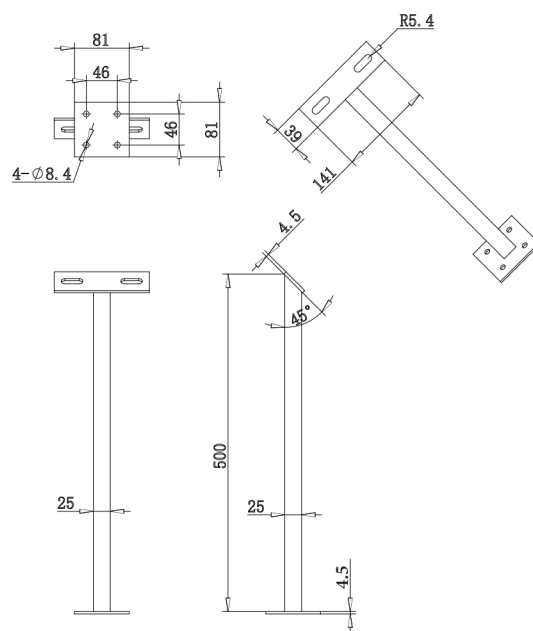

PELLE DE FIXATION PROJECTEUR

REF : 80901

Ref. 80901

Produit : Pelle de fixation projecteur

Dimensions (H) : 500 mm

Couleur : RAL 7010

Emballage : Boite

EAN : 3701124408068

Dimensions

Visserie incluse

Vis de fixation

Vis M6

Vis M8

Paramètres

Matériaux utilisés : Acier

Poids admissible* : 4 Kg