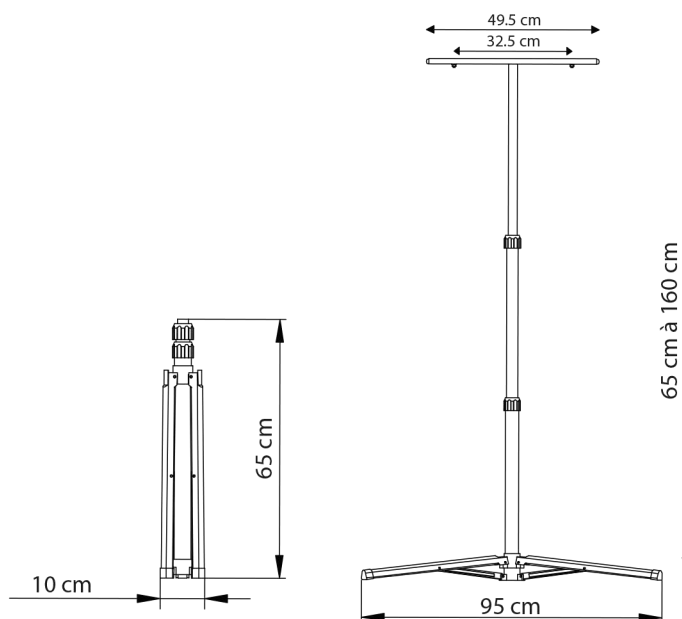

### Ref. 80903

Produit : Trepiéd Projecteur

Finition extérieure : Jaune

Dimensions (H) : min : 650 mm

max : 1600 mm

Emballage : Boite

EAN : 3701124408389

### Dimensions

### Paramètres

Matériaux utilisés : Acier

Capacité max : 6.5 Kg

Poids net : 1.960 g