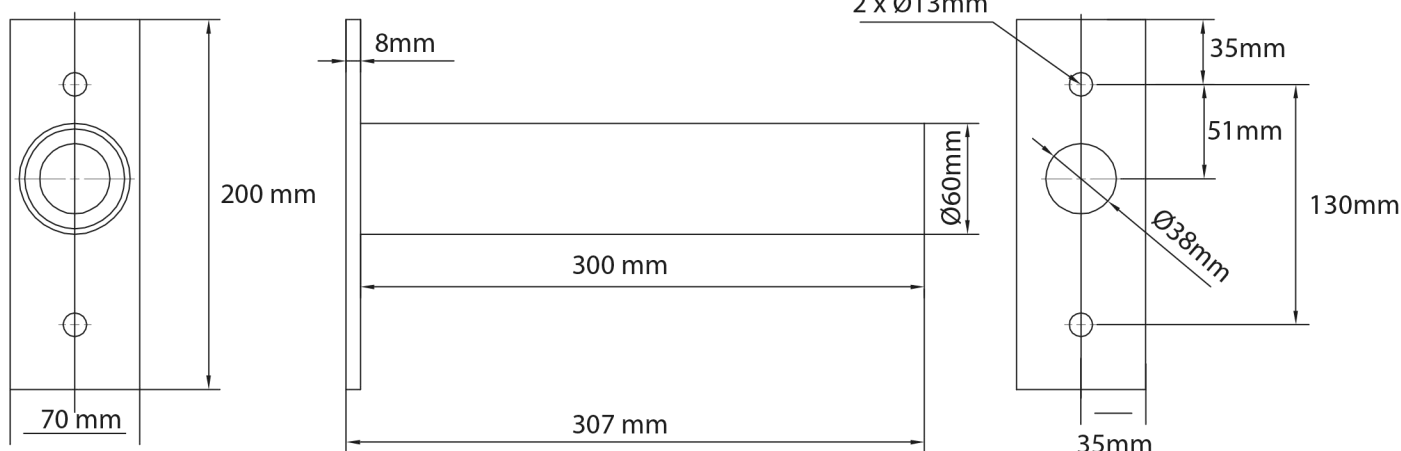

SUPPORT MURAL TETE DE LAMPADAIRE COMPATIBLE TETE DE LAMPADAIRE 9001-9002-9003-9004-9005-9006

REF : 90401

Ref. 90401

Produit : Support mural tête de lampadaire*

*Vis de fixations non fournies

Compatible avec Fixation orientable Street light

Finition : Gris

Dimensions (L x l x H): 307 x 70 x 200 mm

Emballage : Boite

EAN : 3701124410320

Poids Net : 2,004 Kg

Paramètres

Matériaux utilisés : Aluminium