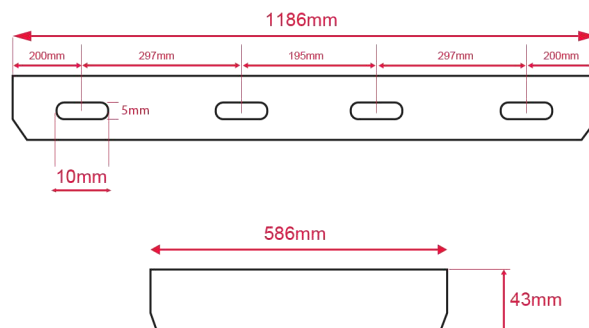

KIT SAILLIE AUTOMATIQUE POUR PLAFONNIER 600x1200 mm

REF : 739802

Ref. 739802

Produit : Kit Saillie pour Plafonnier 600 x 1200 mm

Finition : Blanc

Dimensions profilé aluminium* : (L x l x H): 1186 x 586 x 43 mm

* *Hors angle équerre plastique*

Compatible avec la dalle réf.77607

Emballage : Blister

EAN : 3701124414472

Poids Net : 0,756 Kg

Paramètres

Matériaux utilisés : Aluminium + PC

Dimensions