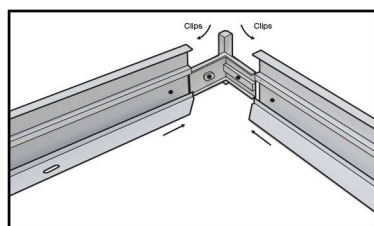

* *Hors angle équerre plastique*

Compatible avec la dalle réf.77607

Emballage : Blister

EAN : 3701124414472

Poids Net : 0,756 Kg

Paramètres

Matériaux utilisés : Aluminium + PC

Dimensions