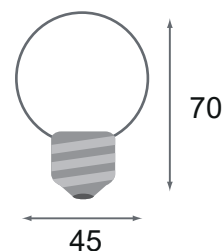

AMPOULES LED E27 COULEURS - 1W 1W - VERT

REF : 7620B

Culot : E27

Puissance absorbée : 1W

Dimmable : Non

Couleur : Vert

Lumens : /

EN 62 471 : Groupe 0

Taille (Ø x h) : Ø45 x 70 mm

Emballage : Blister

EAN : 3760173772278

Paramètres Optiques

Efficacité Lumineuse : > 90%

Index Rendu Couleur (IRC) : /

Lumens / watt : / Lm/w

Paramètres Electriques

Matériaux utilisés : Aluminium + Polycarbonate

Durée de vie théorique de la LED : 30,000 Heures

ON/OFF > 100 000

Indice de protection IP : IP40

Poids Net : 0,022 Kg

Les normes internationales fixent la tolérance du flux lumineux et de la charge associée à ± 10 %. La température des couleurs est soumise à une tolérance pouvant aller jusqu'à +/-150° Kelvin par rapport à la valeur nominale