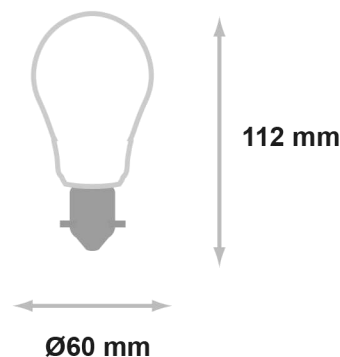

Dimensions ( $\varnothing$  x H) :  $\varnothing$ 60 x 112 mm

Emballage : Boîte

EAN : 3701124413529

Facteur de puissance : 0,5

Allumage : Immédiat

Angle d'éclairage : 300°

Matériaux utilisés : Verre + Aluminium

Durée de vie théorique de la LED : 30,000 Heures

ON/OFF  $>$  100 000 Poids

Net : 0,036Kg

Indice de protection IP : IP20

### Dimensions

Les normes internationales fixent la tolérance du flux lumineux et de la charge associée à  $\pm$  10 %. La température des couleurs est soumise à une tolérance pouvant aller jusqu'à  $\pm$ 150° Kelvin par rapport à la valeur nominale