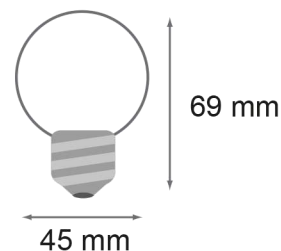

Couleur : Jaune

Dimensions (Ø x H) : Ø45 x 69 mm

Emballage : Blister pack ampoule x2

EAN : 3701124413604

Paramètres Optiques

Efficacité Lumineuse : > 90%

Index Rendu Couleur (IRC) : /

Lumens / watt : / Lm/w

Angle : 240°

Matériaux utilisés : Aluminium + Polycarbonate

Durée de vie théorique de la LED : 30,000 Heures

ON/OFF > 100 000

Indice de protection IP : IP40

Poids Net : 0,032 Kg

Dimensions

Les normes internationales fixent la tolérance du flux lumineux et de la charge associée à ± 10 %. La température des couleurs est soumise à une tolérance pouvant aller jusqu'à +/-150° Kelvin par rapport à la valeur nominale