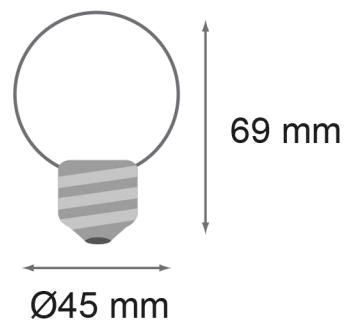

Dimmable : Non

Couleur : Orange

Dimensions (Ø x H) : Ø45 x 69 mm

Emballage : Blister pack ampoules x2

EAN : 3701124413611

Paramètres Optiques

Efficacité Lumineuse : > 90%

Index Rendu Couleur (IRC) : /

Allumage : Immédiat

Angle : 240°

Matériaux utilisés : Aluminium + Polycarbonate

Durée de vie théorique de la LED : 30,000 Heures

ON/OFF > 100 000

Indice de protection IP : IP40

Poids Net : 0,032 Kg

Dimensions