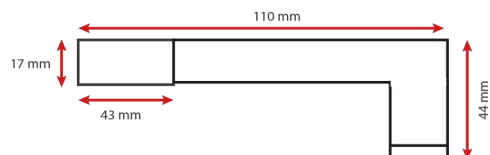

Produit : Applique LED Miroir

Finition : Alu

Lumens : 650 lm

Puissance absorbée : 8W

Puissance restituée : ≈70W

Dimmable : Non

Température couleur : 3000K

Dimensions (L) : 400 mm

Angle : 110°

Matériaux utilisés : Aluminium + PC

Durée de vie théorique de la LED : 30,000 Heures

ON/OFF > 100 000

Indice de protection IP : IP44

Indice de protection IK : IK08

Poids Net : 0,206Kg

Fixation sur Meuble :

Fixation sur Mur :

Fixation miroir : épaisseur miroir max 8mm

Fixation réglable grâce à la vis de maintien
située au dos du produit.

Les normes internationales fixent la tolérance du flux lumineux et de la charge associée à ± 10 %. La température des couleurs est soumise à une tolérance pouvant aller jusqu'à +/-150° Kelvin par rapport à la valeur nominale