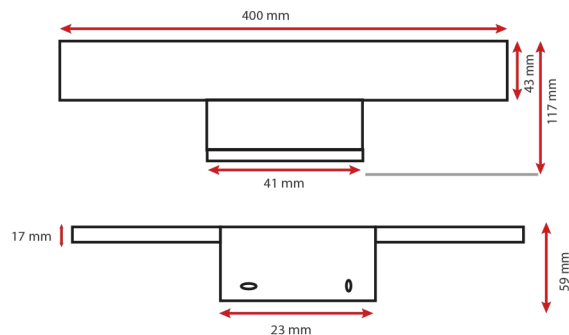

Produit : Applique LED Miroir

Finition : Alu

Lumens : 650 lm

Puissance absorbée : 8W

Puissance restituée : ≈70W

Dimmable : Non

Température couleur : 3000K

Dimensions (L) : 400 mm

Angle : 110°

Matériaux utilisés : Aluminium + PC

Durée de vie théorique de la LED : 30,000 Heures

ON/OFF > 100 000

Indice de protection IP : IP44

Indice de protection IK : IK08

Poids Net : 0,206Kg

Fixation sur Meuble :

Fixation sur Mur :

Fixation miroir : épaisseur miroir max 8mm

Fixation réglable grâce à la vis de maintien
située au dos du produit.

Les normes internationales fixent la tolérance du flux lumineux et de la charge associée à ± 10 %. La température des couleurs est soumise à une tolérance pouvant aller jusqu'à +/-150° Kelvin par rapport à la valeur nominale