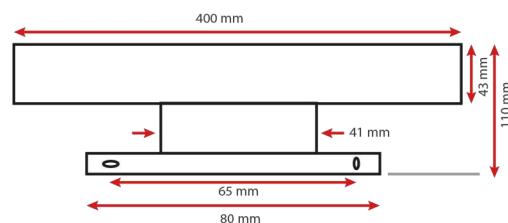

Produit : Applique LED Miroir

Finition : Alu

Lumens : 650 lm

Puissance absorbée : 8W

Puissance restituée : ≈70W

Dimmable : Non

Température couleur : 3000K

Dimensions (L) : 400 mm

Angle : 110°

Matériaux utilisés : Aluminium + PC

Durée de vie théorique de la LED : 30,000 Heures

ON/OFF > 100 000

Indice de protection IP : IP44

Indice de protection IK : IK08

Poids Net : 0,206Kg

Fixation sur Meuble :

Fixation sur Mur :

Fixation miroir : épaisseur miroir max 8mm

Fixation réglable grâce à la vis de maintien
située au dos du produit.

Les normes internationales fixent la tolérance du flux lumineux et de la charge associée à ± 10 %. La température des couleurs est soumise à une tolérance pouvant aller jusqu'à +/-150° Kelvin par rapport à la valeur nominale