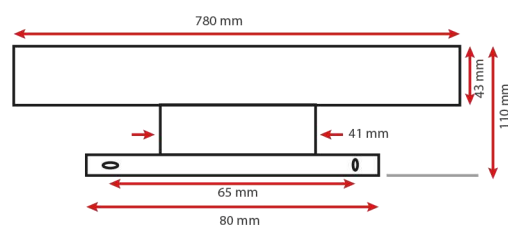

Produit : Applique LED Miroir

Lumens : 1240 lm

Finition : Alu

Puissance absorbée : 15W

Puissance restituée : ≈140W

Dimmable : Non

Température couleur : 3000K

Dimensions (L) : 780 mm

Angle : 110°

Matériaux utilisés : Aluminium + PC

Durée de vie théorique de la LED : 30,000 Heures

ON/OFF > 100 000

Indice de protection IP : IP44

Indice de protection IK : IK08

Poids Net : 0,320Kg

Fixation sur Meuble :

Fixation sur Mur :

Fixation miroir : épaisseur miroir max 8mm

Fixation réglable grâce à la vis de maintien
située au dos du produit.

Les normes internationales fixent la tolérance du flux lumineux et de la charge associée à ± 10 %. La température des couleurs est soumise à une tolérance pouvant aller jusqu'à +/-150° Kelvin par rapport à la valeur nominale