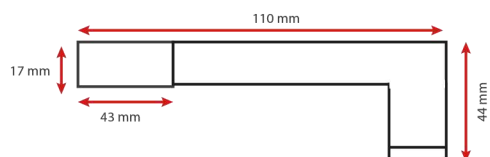

Produit : Applique LED Miroir

Lumens : 1240 lm

Finition : Alu

Puissance absorbée : 15W

Puissance restituée : ≈140W

Dimmable : Non

Température couleur : 3000K

Dimensions (L) : 780 mm

Angle : 110°

Matériaux utilisés : Aluminium + PC

Durée de vie théorique de la LED : 30,000 Heures

ON/OFF > 100 000

Indice de protection IP : IP44

Indice de protection IK : IK08

Poids Net : 0,320Kg

Fixation sur Meuble :

Fixation sur Mur :

Fixation miroir : épaisseur miroir max 8mm

Fixation réglable grâce à la vis de maintien
située au dos du produit.

Les normes internationales fixent la tolérance du flux lumineux et de la charge associée à ± 10 %. La température des couleurs est soumise à une tolérance pouvant aller jusqu'à +/-150° Kelvin par rapport à la valeur nominale