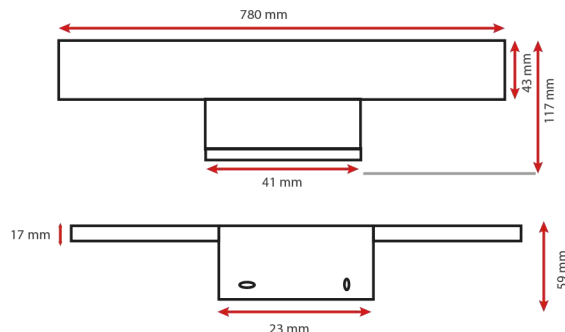

Produit : Applique LED Miroir

Lumens : 1240 lm

Finition : Alu

Puissance absorbée : 15W

Puissance restituée : ≈140W

Dimmable : Non

Température couleur : 3000K

Dimensions (L) : 780 mm

Angle : 110°

Matériaux utilisés : Aluminium + PC

Durée de vie théorique de la LED : 30,000 Heures

ON/OFF > 100 000

Indice de protection IP : IP44

Indice de protection IK : IK08

Poids Net : 0,320Kg

Fixation sur Meuble :

Fixation sur Mur :

Fixation miroir : épaisseur miroir max 8mm

Fixation réglable grâce à la vis de maintien
située au dos du produit.

Les normes internationales fixent la tolérance du flux lumineux et de la charge associée à ± 10 %. La température des couleurs est soumise à une tolérance pouvant aller jusqu'à +/-150° Kelvin par rapport à la valeur nominale