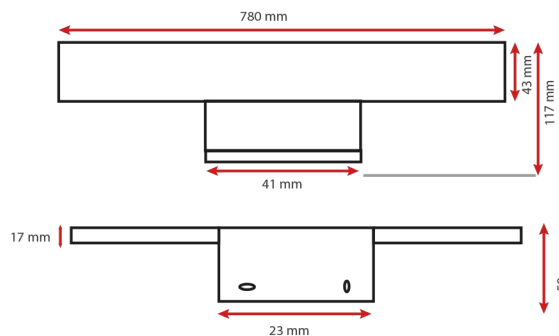

Indice de protection IP : IP44

Indice de protection IK : IK08

Poids Net : 0,320Kg

Ref. 75765

Produit : Applique LED Miroir

Lumens : 1230 Lm

Finition : Alu

Puissance absorbée : 15W

Puissance restituée : ≈140W

Dimmable : Non

Température couleur : 4000K

Dimensions (L) : 780 mm

Volume autorisé : volume 2

Emballage : Boite

EAN : 3701124417312

Fixation sur Meuble :

Fixation sur Mur :

Fixation miroir : épaisseur miroir max 8mm

Fixation réglable grâce à la vis de maintien
située au dos du produit.

Les normes internationales fixent la tolérance du flux lumineux et de la charge associée à ± 10 %. La température des couleurs est soumise à une tolérance pouvant aller jusqu'à +/-150° Kelvin par rapport à la valeur nominale