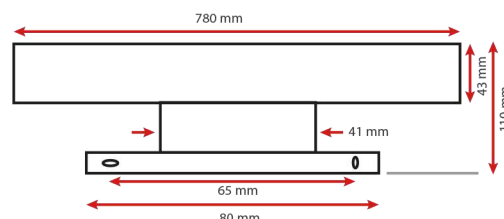

Indice de protection IP : IP44

Indice de protection IK : IK08

Poids Net : 0,320Kg

Ref. 75765

Produit : Applique LED Miroir

Lumens : 1230 Lm

Finition : Alu

Puissance absorbée : 15W

Puissance restituée : ≈140W

Dimmable : Non

Température couleur : 4000K

Dimensions (L) : 780 mm

Volume autorisé : volume 2

Emballage : Boite

EAN : 3701124417312

Fixation sur Meuble :

Fixation sur Mur :

Fixation miroir : épaisseur miroir max 8mm

Fixation réglable grâce à la vis de maintien
située au dos du produit.

Les normes internationales fixent la tolérance du flux lumineux et de la charge associée à ± 10 %. La température des couleurs est soumise à une tolérance pouvant aller jusqu'à +/-150° Kelvin par rapport à la valeur nominale