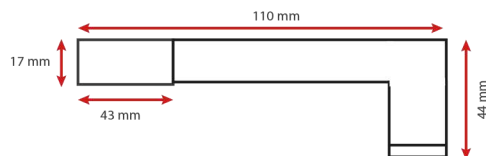

Indice de protection IP : IP44

Indice de protection IK : IK08

Poids Net : 0,320Kg

Ref. 75765

Produit : Applique LED Miroir

Lumens : 1230 Lm

Finition : Alu

Puissance absorbée : 15W

Puissance restituée : ≈140W

Dimmable : Non

Température couleur : 4000K

Dimensions (L) : 780 mm

Volume autorisé : volume 2

Emballage : Boite

EAN : 3701124417312

Fixation sur Meuble :

Fixation sur Mur :

Fixation miroir : épaisseur miroir max 8mm

Fixation réglable grâce à la vis de maintien
située au dos du produit.

Les normes internationales fixent la tolérance du flux lumineux et de la charge associée à ± 10 %. La température des couleurs est soumise à une tolérance pouvant aller jusqu'à +/-150° Kelvin par rapport à la valeur nominale