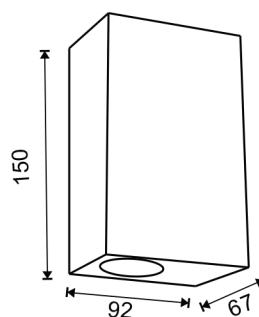

APPLIQUE MURALE - SOURCE REMPLAÇABLE 2 x GU10* - 2 x 35W MAX

REF : 70031

Ref. 70031

Type : Applique Murale, 2 x GU10*

Finition extérieure : Gris Anthracite

Culot accepté : 2 x GU10*

Puissance absorbée : 2 x 7W LED max
2 x 35W max

Dimensions (L x l x H) : 92 x 67 x 150 mm

Emballage : Boite

EAN : 3701124416827

**Ampoules GU10 (hauteur 57mm max) non fournies*

Dimensions

Paramètres Electriques

Tension entrée : 220-240V

Fréquence : 50/60Hz

Classe 1

Température et humidité de travail :

-15 °C- +45 °C/10%-70%

Matériaux : Alu + verre

Indice de protection IP : IP44

Indice de protection IK : IK08

Poids Net : 0,492Kg

Schéma de fixation