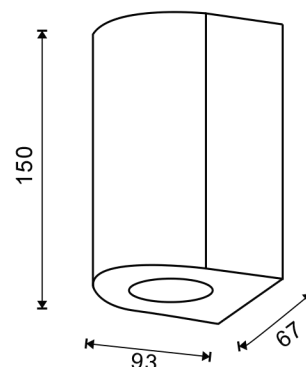

Matériaux : Alu + verre

Indice de protection IP : IP44

Indice de protection IK : IK08

Poids Net : 0,448Kg

Ref. 70032

Type : Applique Murale, 2 x GU10*

Finition extérieure : Gris Anthracite

Culot accepté : 2 x GU10*

Puissance absorbée : 2 x 7W LED max
2 x 35W max

Dimensions (H x l x P) : 150 x 67 x 93 mm

Emballage : Boite

EAN : 3701124416834

**Ampoules GU10 (hauteur 57mm max) non fournies*

Dimensions

Schéma de fixation