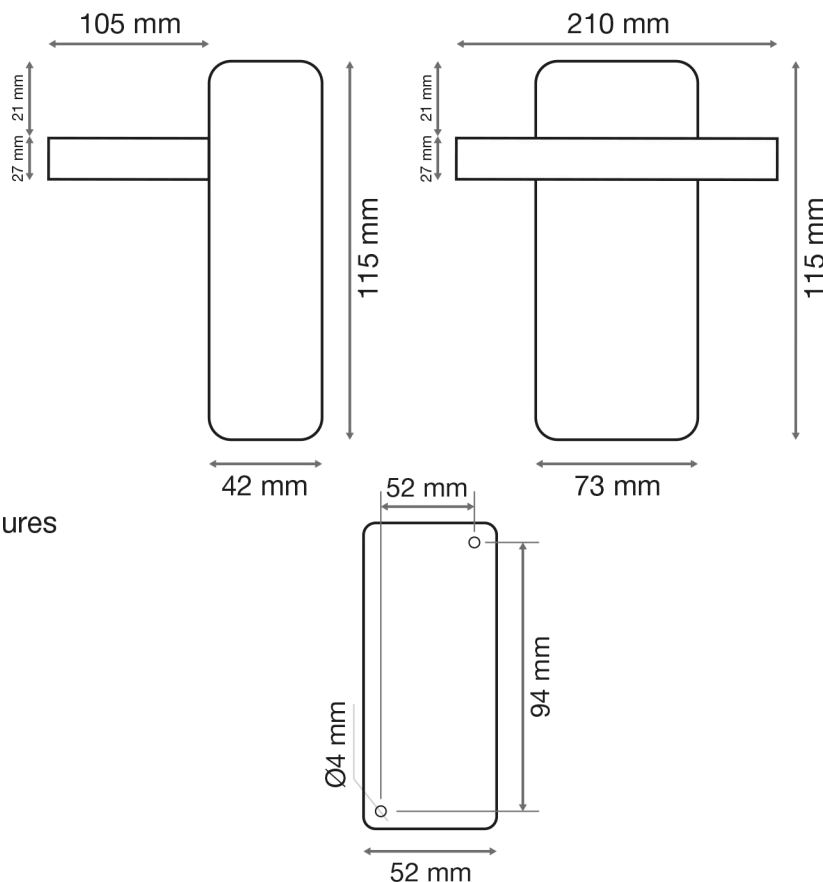

**Dimmable : Non**

Température couleur : 3000K

Dimensions (H x l x P) : 115 x 210 x 150 mm

Emballage : Boite

EAN : 3701124400161

Allumage : Immédiat

Angle : 160°

Durée de vie théorique de la LED : 30,000 Heures

ON / OFF > 100 000

Indice de protection IP : IP65

Poids Net : 0,731 Kg

### Dimensions

### Matériaux utilisés

- Aluminium + PC
- Joint en caoutchouc de silicium

Les normes internationales fixent la tolérance du flux lumineux et de la charge associée à ± 10 %. La température des couleurs est soumise à une tolérance pouvant aller jusqu'à +/-150° Kelvin par rapport à la valeur nominale