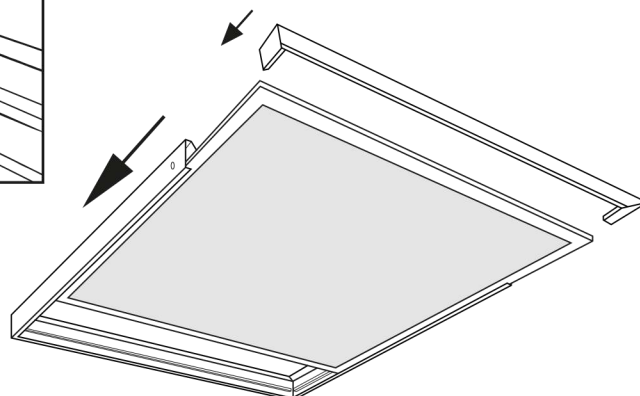

Dimensions

Les produits présentés dans les documents, offres commerciales, catalogues ou fiches techniques sont soumis à modification sans préavis.
Les caractéristiques ne deviennent contractuelles qu'après accord écrit de la direction de PROMOLED.