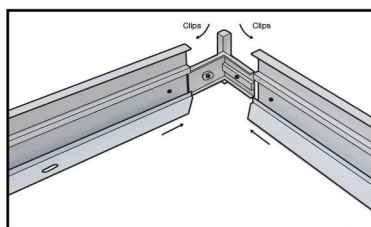

Dimensions

Les produits présentés dans les documents, offres commerciales, catalogues ou fiches techniques sont soumis à modification sans préavis.
Les caractéristiques ne deviennent contractuelles qu'après accord écrit de la direction de PROMOLED.