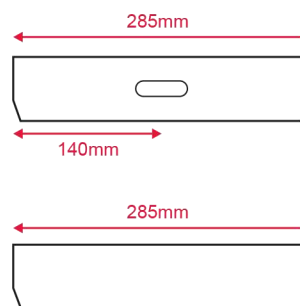

Dimensions

Les produits présentés dans les documents, offres commerciales, catalogues ou fiches techniques sont soumis à modification sans préavis.
Les caractéristiques ne deviennent contractuelles qu'après accord écrit de la direction de PROMOLED.