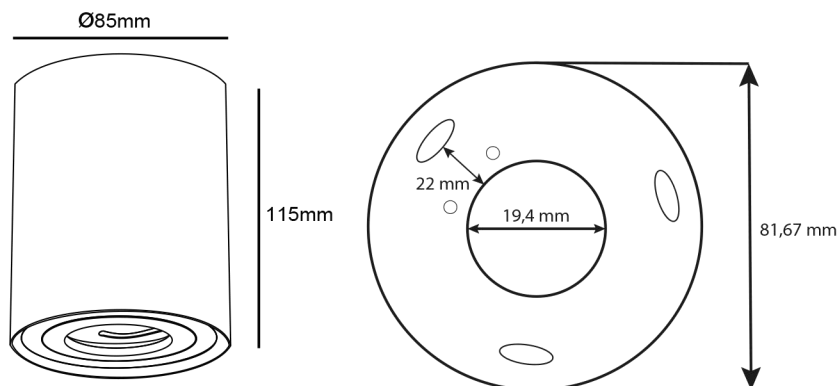

SUPPORT SPOT SAILLIE GU10 - CYLINDRE BLANC

REF : 6800

Produit monté avec la référence 6803

Paramètres électriques

Angle inclinaison : 30°

Matériaux utilisés : Aluminium

Indice de protection IP : IP20

Poids Net : 0,307 Kg

Dimensions

Ref. 6800

Produit : Support plafond + Douille GU10

Finition extérieure : Blanc

Inclinable : Oui

Dimension (Ø x H) : Ø85 x 115 mm

Fixation ampoule : Étrier de fixation

Possibilité de serrer pour bloquer la rotation

Douille GU10 incluse

Emballage : Boite

EAN : 3701124418838

Installation