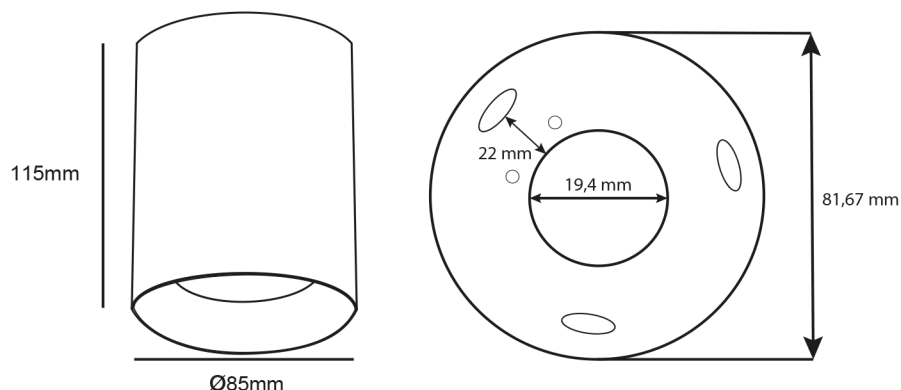

### Paramètres électriques

Angle inclinaison : 30°

Matériaux utilisés : Aluminium

Indice de protection IP : IP20

Poids Net : 0,283 Kg

### Dimensions

### Ref. 6802

Produit : Spot saillie

Finition extérieure : Blanc

**Inclinable : Oui**

Dimension (Ø x H) : Ø85 x 115 mm

Fixation ampoule : Étrier de fixation

Possibilité de serrer pour bloquer la rotation

Emballage : Boite