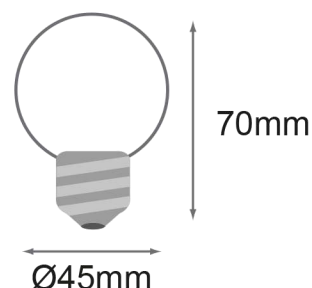

Allumage : Immédiat

Angle : 240°

Matériaux utilisés : Aluminium + Polycarbonate

Durée de vie théorique de la LED : 30,000 Heures

ON/OFF > 100 000

Indice de protection IP : IP20

Poids Net : 0,017 Kg

### Dimensions

Les normes internationales fixent la tolérance du flux lumineux et de la charge associée à ± 10 %. La température des couleurs est soumise à une tolérance pouvant aller jusqu'à +/-150° Kelvin par rapport à la valeur nominale