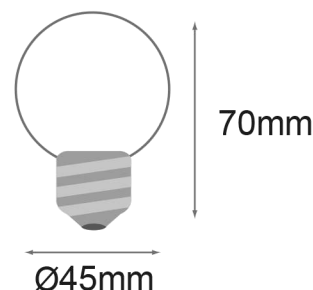

Couleur : Jaune

Dimensions (Ø x H) : Ø45 x 70 mm

Emballage : Blister

EAN : 3701124415431

Paramètres Optiques

Efficacité Lumineuse : > 90%

Index Rendu Couleur (IRC) : /

Lumens / watt : / Lm/w

Angle : 240°

Matériaux utilisés : Aluminium + Polycarbonate

Durée de vie théorique de la LED : 30,000 Heures

ON/OFF > 100 000

Indice de protection IP : IP20

Poids Net : 0,018 Kg

Dimensions

Les normes internationales fixent la tolérance du flux lumineux et de la charge associée à ± 10%. La température des couleurs est soumise à une tolérance pouvant aller jusqu'à +/-150° Kelvin par rapport à la valeur nominale