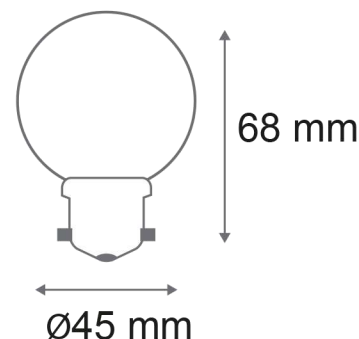

Puissance absorbée : 1W

Puissance restituée : ≈9W

Dimmable : Non

Couleur : Vert

Dimensions (Ø x H) : Ø45 x 68 mm

Emballage : Boite

EAN : 3701124416704

Paramètres Optiques

Température et humidité de travail :

-15 °C- +45 °C/10%-70%

Allumage : Immédiat

Angle : 240°

Matériaux utilisés : Aluminium + Polycarbonate

Durée de vie théorique de la LED : 30,000 Heures

ON/OFF > 100 000

Indice de protection IP : IP20

Poids Net : 0,011kg

Dimensions

Les normes internationales fixent la tolérance du flux lumineux et de la charge associée à ± 10%. La température des couleurs est soumise à une tolérance pouvant aller jusqu'à +/-150° Kelvin par rapport à la valeur nominale