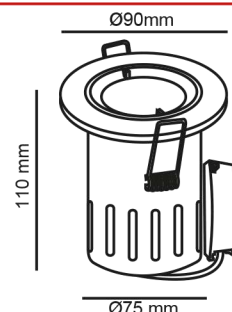

SUPPORT SPOT FIXE + DOUILLE AUTOMATIQUE

REF : 77181

Ref. 77181

Produit : Support spot Fixe

Puissance max : 7W

Orientable : Non

Dimensions (Ø) : Ø90 mm

Diamètre perçage : Ø 73 mm

Fixation plafond : Ailettes sur ressorts

Fixation ampoule : Douille GU10

Finition : Blanc

Recouvrable LED uniquement

Emballage : Boite

EAN : 3701124418869

Dimensions

Paramètres

Matériaux utilisés : Aluminium + Verre

Indice de protection IP : IP65

Poids Net : 0,290 Kg

**Douille Automatique GU10
CL2+Cable**

Rapide : Connection des câbles en 3 secondes versus 2 minutes sur ancien

Montage sans tournevis : Connecteur rapide intégré