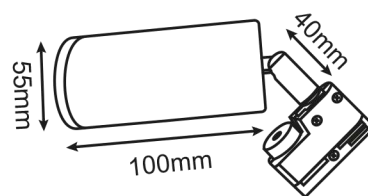

### Ref. 8370

Produit : Spot LED sur rail + adaptateur rail 3 allumages + Douille GU10

Finition : Blanc

Puissance : Max 7W LED

Orientable : Oui

Dimensions : Ø55mm

Emballage : Boite

EAN : 3701124418883

### Dimensions

### Paramètres Electriques

Matériaux utilisés : Aluminium + PC

Indice de protection IP : IP20

Poids Net : 0,258 Kg