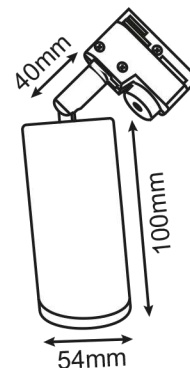

### Ref. 8371

Produit : Spot LED sur rail + adaptateur rail 3 allumages + Douille GU10

Finition : Noir

Puissance : Max 10W LED (35W incandescent)

**Orientable : Oui**

Dimensions : Ø54 mm

Emballage : Boite

EAN : 3701124418890

*Ampoule GU10 (hauteur 70mm max) non fournies*

## Paramètres Electriques

Matériaux utilisés : Aluminium + PC

Indice de protection IP : IP20

Poids Net : 0,258 Kg

## Dimensions