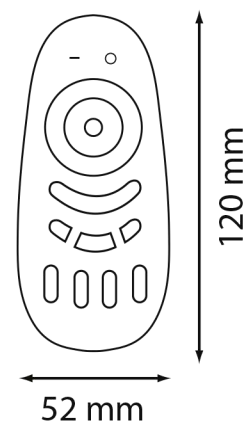

### Ref. 7649

Produit : Télécommande 4 Zones

Finition extérieure : Blanc

Dimensions (L x l x H) : 120 x 52 x 21 mm

Alimentation : 2 piles AAA, non fournies

Type de télécommande : Radio fréquence 2,4 GHz

Portée de la télécommande : Max. 20M

### Dimensions

### Paramètres

Matériaux : ABS

Poids Net : 0,048Kg