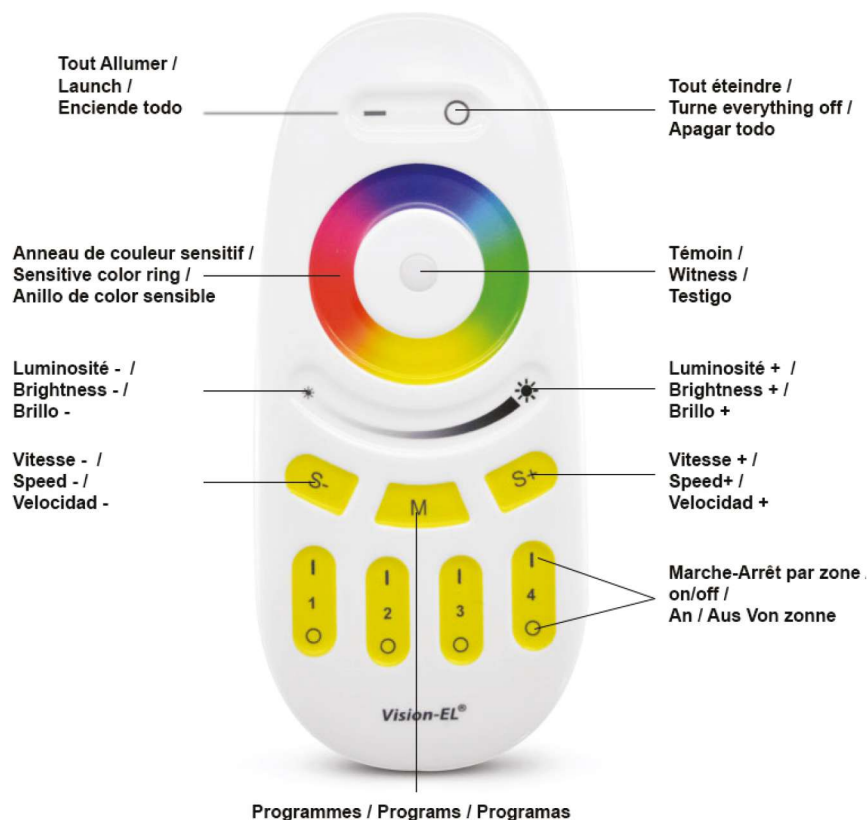

## Télécommande 20M RF Gamme 4 Zones RGB + W

REF : 7649

### Ref. 7649

Produit : Télécommande 4 Zones

Finition extérieure : Blanc

Dimensions (L x l x H) : 120 x 52 x 21 mm

Alimentation : 2 piles AAA, non fournies

Type de télécommande : Radio fréquence 2,4 GHz

Portée de la télécommande : Max. 20M