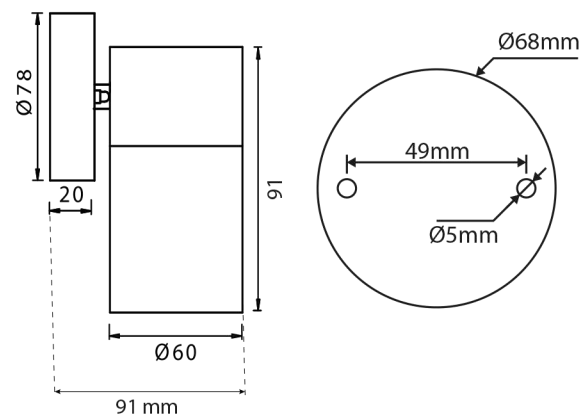

APPLIQUE MURALE - GAMME EXTERIEURE 1 x GU10* - 1 x 35W MAX

REF : 700360

Ref. 700360

Type : Applique Murale 1 x GU10*

Finition extérieure : Inox 316 L

Culot accepté : 1 x GU10*

Puissance absorbée : 1 x 7W LED max (ou
1 x 35W max)

Dimensions (Ø x P) : Ø60 x 91 mm

Emballage : Boite

EAN : 3701124422279

**Ampoules GU10 (hauteur 57mm max) non fournies*

Dimensions

Paramètres Electriques

Tension entrée : 220-240V AC

Fréquence : 50/60Hz

Classe 1

Température et humidité de travail :

-15 °C- +45 °C/10%-70%

Matériaux : Inox 316 L + verre + PC

Indice de protection IP : IP54

Indice de protection IK : IK08

Poids Net : 0,419Kg