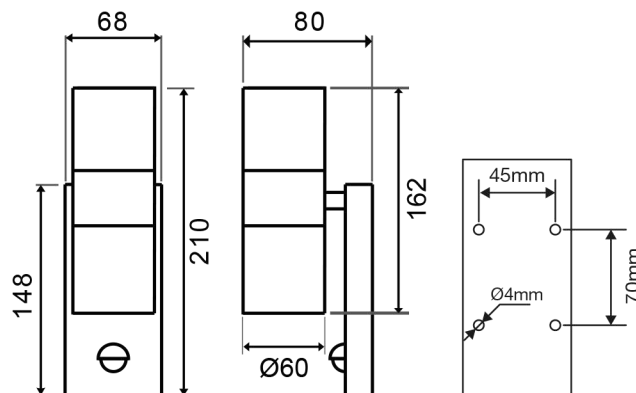

### Ref. 700380

Type : Applique Murale 2 x GU10\*

Finition extérieure : Inox 316 L

Culot accepté : 2 x GU10\*

Puissance absorbée : 2 x 7W LED max (ou  
2 x 35W max)

Dimensions (H x l x P) : 210 x 68 x 80 mm

Emballage : Boite

EAN : 3701124422293

\*Ampoules GU10 (hauteur 60mm max) non fournies

### Dimensions