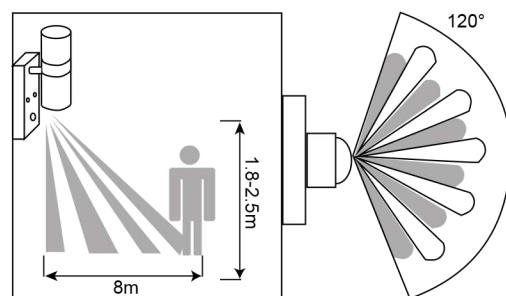

Paramètres Détecteur

Les produits présentés dans les documents, offres commerciales, catalogues ou fiches techniques sont soumis à modification sans préavis.
Les caractéristiques ne deviennent contractuelles qu'après accord écrit de la direction de PROMOLED.