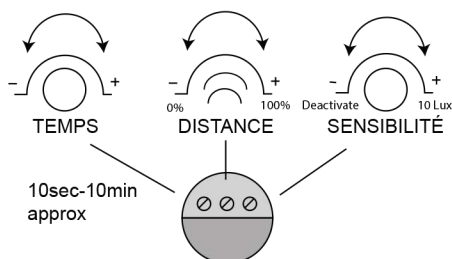

Paramètres Détecteur

Les produits présentés dans les documents, offres commerciales, catalogues ou fiches techniques sont soumis à modification sans préavis.
Les caractéristiques ne deviennent contractuelles qu'après accord écrit de la direction de PROMOLED.