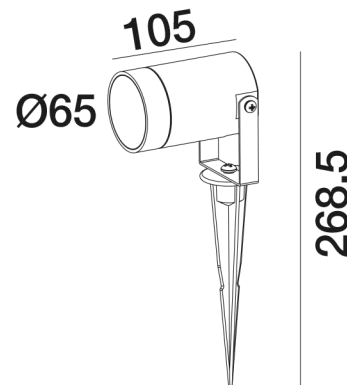

PROJECTEUR PIQUET LED NOIR SLIM + DOUILLE GU10

REF: 70283

Piquet de fixation inclus

Paramètres Electriques

Tension entrée : 100-240V AC

Fréquence : 50/60Hz

Classe 1

Indice de protection IP : IP65

Indice de protection IK : IK09

Poids Net : 0,404Kg

Ref. 70283

Type : Projecteur Piquet LED + Douille GU10

Finition extérieure : Noir

Puissance Max : 35W

Dimensions (Ø x H) : Ø65 x 105 mm

Emballage : Boite

EAN : 3701124420619

Dimensions

Longueur de câble : 3G 1.0mm² x 1m
HOSRN-F

Hauteur GU10 Max : 60 mm

Matériaux utilisés

- Aluminium
- Verre trempé clair et polycarbonate
- Joint en caoutchouc de silicium

Il est impératif de faire fonctionner les luminaires ouverts durant 45 minutes afin d'évacuer l'humidité ambiante et éviter la condensation à l'intérieur du produit. Pour faciliter l'installation, le câblage peut être effectué à l'aide des connecteurs 7210 / 7211 / 7213 ou boîte de jonction IP68 7230 / 7231.