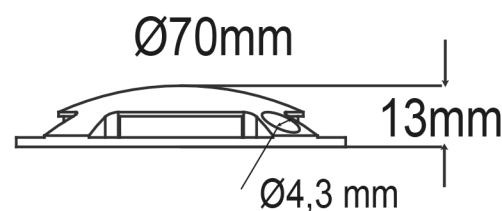

Dimensions

Les produits présentés dans les documents, offres commerciales, catalogues ou fiches techniques sont soumis à modification sans préavis.
Les caractéristiques ne deviennent contractuelles qu'après accord écrit de la direction de PROMOLED.