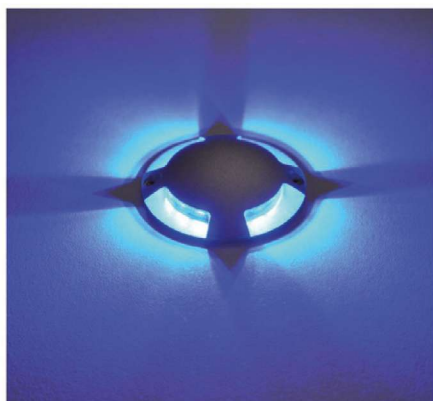

SPOT LED BALISE - BLEU ROND 4 DIFFUSEURS 1W - BLEU - 12VDC/AC

REF : 70781

Paramètres Optiques

Efficacité Lumineuse : > 90%
Index Rendu Couleur (IRC) : /
Lumens / watt : ≈ /

Paramètres Electriques

Classification énergétique : **A⁺**
Tension entrée : 12V DC/AC
Fréquence : 50/60Hz
Classe 3
Puissance à l'allumage : > 95%
Température et humidité de travail :
-15 °C- +45 °C/10%-70%
Allumage : Immédiat
Angle d'éclairage : 4 x 70°
Matériaux utilisés : Aluminium + PC
Durée de vie théorique de la LED : 30,000 Heures
ON/OFF > 100 000
Indice de protection IP : IP67
Indice de protection IK : IK06
Poids Net : 0,073 Kg

Pour les applications extérieures, un système de drainage doit être utilisé sous le socle d'encastrement pour faciliter l'évacuation des liquides.

Il est impératif de faire fonctionner les luminaires ouverts durant 45 minutes afin d'évacuer l'humidité ambiante et éviter la condensation à l'intérieur du produit. Pour faciliter l'installation, le câblage peut être effectué à l'aide des connecteurs 7210 / 7211 / 7213 ou boîte de jonction IP68 7230 / 7231.

Ref. 70781

Type : Spot LED Balise Bleu Saillie*
Finition : Aluminium
Lumens : /
Puissance absorbée : 1W
Puissance restituée : ≈9W
Dimmable : Non
Température couleur : Bleu
Dimensions (Ø x H) : Ø70 x 13 mm
Câble : 2G 0,75mm² x 350 mm
Entraxe : 61mm
Emballage : Boite
EAN : 3701124420718
* produit carrossable