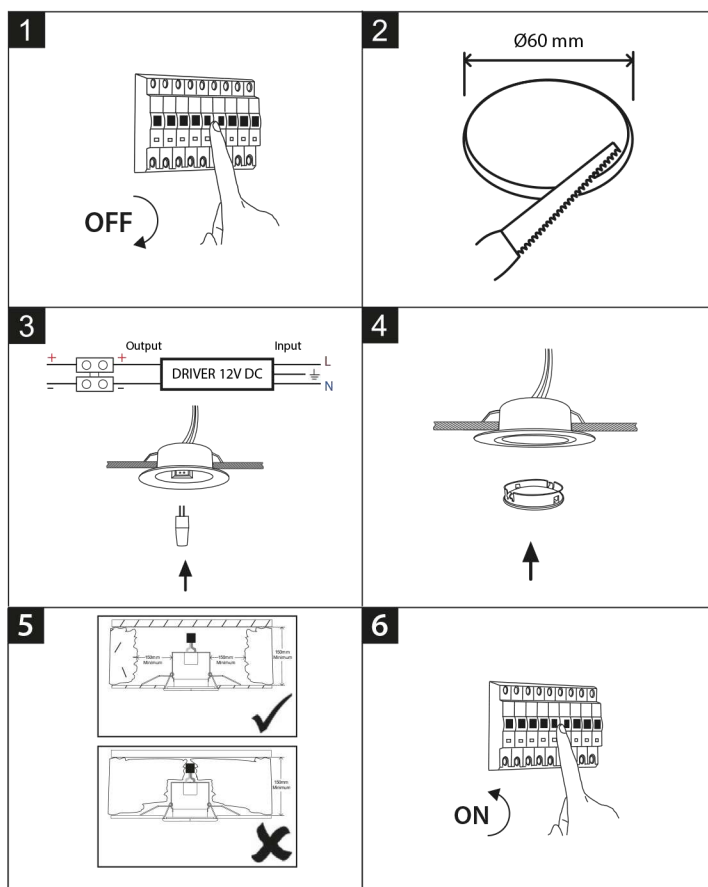

Fixation plafond : Ailettes sur ressorts

Fixation ampoule : Culot G4

Emballage : Boite

EAN : 3701124423627

Produit non recouvrable, laisser 15 cm

Dimensions G4 plate max : Ø30 mm (79021/79022)

Paramètres

Tension entrée : 12V DC

Matériaux utilisés : Aluminium + Verre

Poids Net : ≈0,054 Kg

Installation

Les produits présentés dans les documents, offres commerciales, catalogues ou fiches techniques sont soumis à modification sans préavis.
Les caractéristiques ne deviennent contractuelles qu'après accord écrit de la direction de PROMOLED.