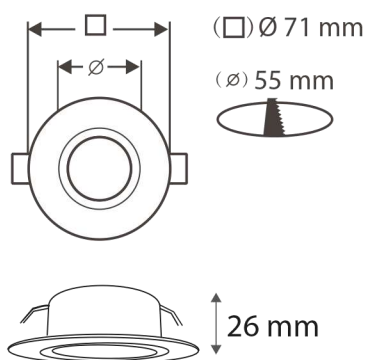

Fixation plafond : Ailettes sur ressorts

Fixation ampoule : Culot G4

Emballage : Boite

EAN : 3701124423627

Produit non recouvrable, laisser 15 cm

Dimensions G4 plate max : Ø30 mm (79021/79022)

Paramètres

Tension entrée : 12V DC

Matériaux utilisés : Aluminium + Verre

Poids Net : ≈0,054 Kg

Installation

Les produits présentés dans les documents, offres commerciales, catalogues ou fiches techniques sont soumis à modification sans préavis.
Les caractéristiques ne deviennent contractuelles qu'après accord écrit de la direction de PROMOLED.