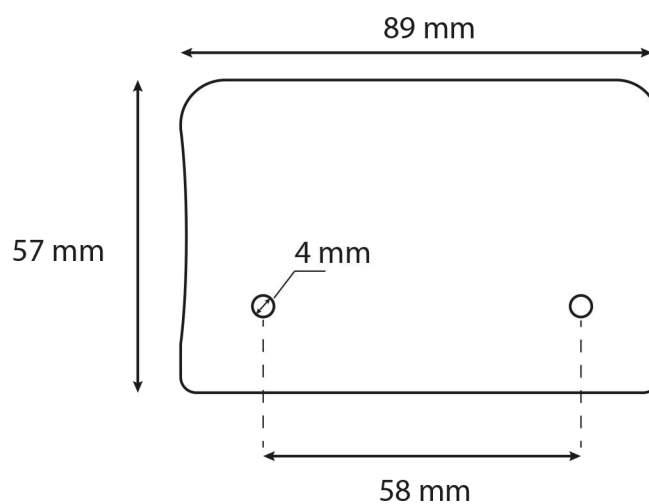

### Ref. 749706

Produit : Cache fin pour linéaire

Dimensions (L x l x h) : 89 x 57 x 1,5 mm

Emballage : Sachet

Matériaux : Alu

EAN : 3701124423580

Poids : 38g

### Dimensions :

### Pour les références :

Ref. 749701 : Linéaire LED 50W 1500mm

Ref. 749700 : Linéaire LED 100W 3000mm

*Les normes internationales fixent la tolérance du flux lumineux et de la charge associée à  $\pm 10\%$ . La température des couleurs est soumise à une tolérance pouvant aller jusqu'à  $\pm 150^\circ$  Kelvin par rapport à la valeur nominale*