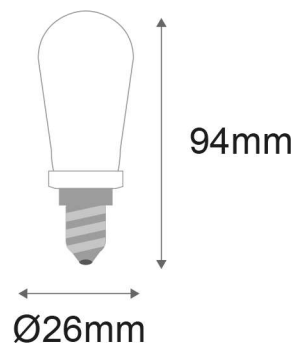

Température couleur : 3000K

Dimensions (Ø x H) : Ø26 x 94 mm

Emballage : Blister

EAN : 3701124405777

Paramètres Optiques

Efficacité Lumineuse : > 90%

Index Rendu Couleur (IRC) : >80

Lumens / watt : ≈110 Lm/W

Angle : 300°

Matériaux utilisés : Aluminium + Verre

Durée de vie théorique de la LED : 30,000 Heures

ON/OFF > 100 000

Indice de protection IP : IP20

Poids Net : ≈0,012Kg

Ampoule à filament

Dimensions