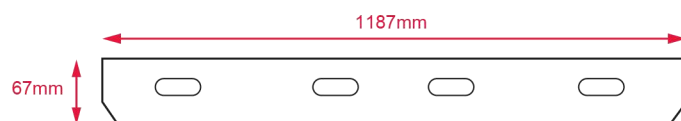

### Ref. 739795

Produit : Kit Saillie Automatique  
pour Plafonnier backlit 300 x 1200 mm  
Finition : Blanc  
Dimensions (L x l x H): 1205 x 305 x 67 mm  
Emballage : Plastique  
EAN : 3701124424822  
Poids Net : 0,821 Kg

### Dimensions