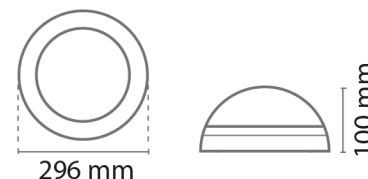

## PLAFONNIER LED Ø296mm AVEC DOUILLE E27

REF : 778604

Connecteur rapide  
double entrée

Ref. 778604

Produit : Plafonnier  
 Finition extérieure : Blanc  
 Douille : E27  
 12W LED Max  
 Dimensions : Ø296 mm  
 Fixation : En saillie  
 Type de pose : Plafonnier ou applique  
 Emballage : Boite  
 EAN : 3701124424341  
**Dimensions ampoule max : Ø65 x 130 mm**

### Dimensions

Schéma de pré-perçage  
de fixation

Les normes internationales fixent la tolérance du flux lumineux et de la charge associée à ± 10 %. La température des couleurs est soumise à une tolérance pouvant aller jusqu'à +/-150° Kelvin par rapport à la valeur nominale