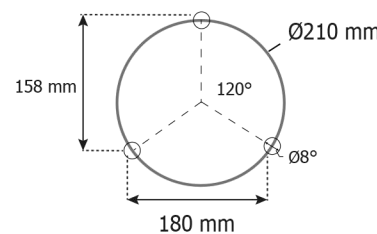

## PLAFONNIER LED Ø296mm AVEC DOUILLE E27

REF : 778604

Connecteur rapide  
double entrée

Ref. 778604

Produit : Plafonnier  
 Finition extérieure : Blanc  
 Douille : E27  
 12W LED Max  
 Dimensions : Ø296 mm  
 Fixation : En saillie  
 Type de pose : Plafonnier ou applique  
 Emballage : Boite  
 EAN : 3701124424341  
**Dimensions ampoule max : Ø65 x 130 mm**

### Dimensions

Schéma de pré-perçage  
de fixation

Les normes internationales fixent la tolérance du flux lumineux et de la charge associée à ± 10 %. La température des couleurs est soumise à une tolérance pouvant aller jusqu'à +/-150° Kelvin par rapport à la valeur nominale