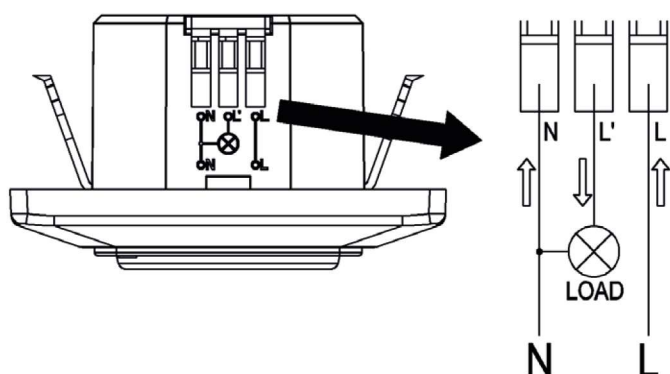

CÂBLAGE

Les produits présentés dans les documents, offres commerciales, catalogues ou fiches techniques sont soumis à modification sans préavis.
Les caractéristiques ne deviennent contractuelles qu'après accord écrit de la direction de PROMOLED.