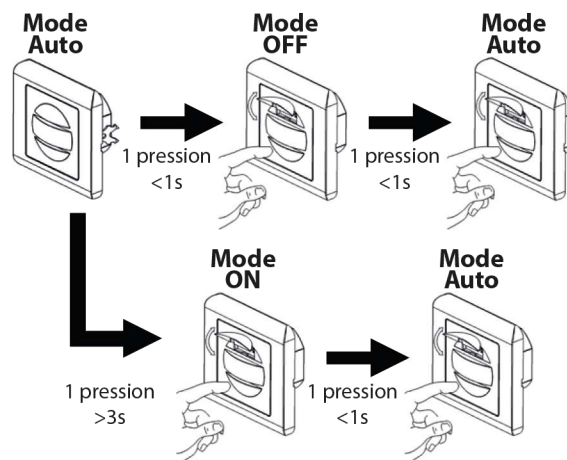

CÂBLAGE

Les produits présentés dans les documents, offres commerciales, catalogues ou fiches techniques sont soumis à modification sans préavis.
Les caractéristiques ne deviennent contractuelles qu'après accord écrit de la direction de PROMOLED.