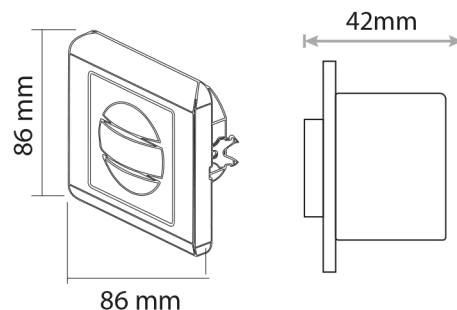

INTERRUPTEUR MURAL AUTOMATIQUE LED INFRAROUGE - IP20 - 160°

REF : 754971

Garantie
Warranty
5 ans
years

Ref. 754971

Produit : Détecteur mural automatique
Détecteur de mouvement IR

Pmax : 150W Led Max

Consommation : 0,5W

Dimensions (L x l x H) : 86 x 86 x 42 mm

Emballage : Boite

EAN : 3701124403445

Dimensions

Paramètres Electriques

Tension entrée : 220-240V AC

Fréquence : 50~60Hz

Température et humidité de travail :
-20°C- +40 °C / <93%

Indice de protection IP : IP20

Indice de protection IK : IK06

Poids Net : 0,080 Kg

INFORMATIONS DE DÉTECTION

- Zone de détection : Max. 9m
- Hauteur d'installation : 1 à 1,8 m
- Angle de détection : 160°
- Lux : <3~2000 Lux réglable
- Temps : 10sec à 7min