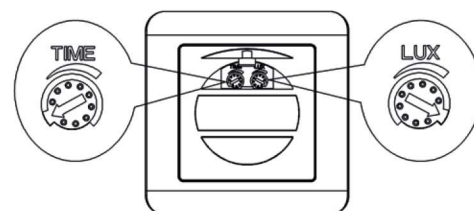

Dimensions (L x l x H) : 86 x 86 x 42 mm

Emballage : Boite

EAN : 3701124403445

Dimensions

Paramètres Electriques

Tension entrée : 220-240V AC

Fréquence : 50~60Hz

Température et humidité de travail :
-20°C- +40 °C / <93%

Indice de protection IP : IP20

Indice de protection IK : IK06

Poids Net : 0,080 Kg

INFORMATIONS DE DÉTECTION

- Zone de détection : Max. 9m
- Hauteur d'installation : 1 à 1,8 m
- Angle de détection : 160°
- Lux : <3~2000 Lux réglable
- Temps : 10sec à 7min