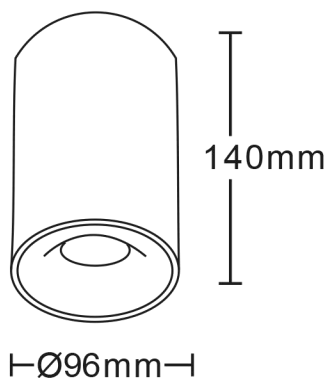

SUPPORT SPOT SAILLIE GU10 - CYLINDRE NOIR / DORÉ

REF : 6811

Ref. 6811

Produit : Support plafond + Douille GU10

Finition extérieure : Noir

Inclinable : Non

Dimension (Ø x H) : Ø96 x 140 mm

Fixation ampoule : Ressort

Douille GU10 incluse

Emballage : Boite

EAN : 3701124402332

Paramètres électriques

Matériaux utilisés : Aluminium

Indice de protection IP : IP20

Poids Net : 0,462 Kg

Dimensions