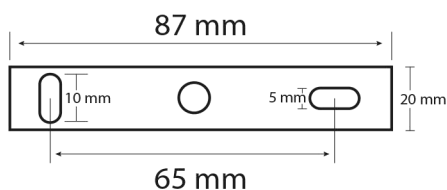

SUPPORT SPOT SAILLIE GU10 - CYLINDRE NOIR / DORÉ

REF : 6811

Ref. 6811

Produit : Support plafond + Douille GU10

Finition extérieure : Noir

Inclinable : Non

Dimension (Ø x H) : Ø96 x 140 mm

Fixation ampoule : Ressort

Douille GU10 incluse

Emballage : Boite

EAN : 3701124402332

Paramètres électriques

Matériaux utilisés : Aluminium

Indice de protection IP : IP20

Poids Net : 0,462 Kg

Dimensions