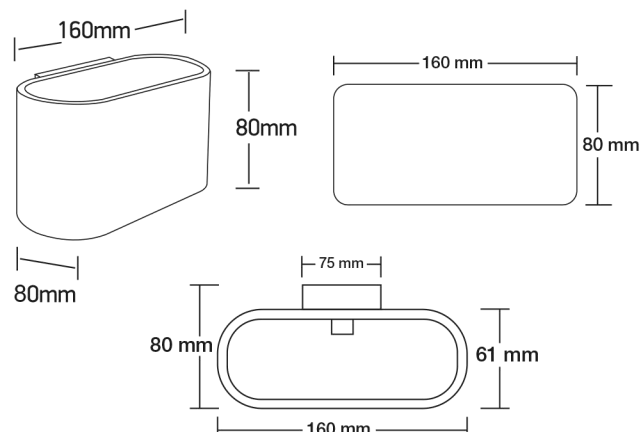

Matériaux : Alu

Indice de protection IP : IP20

Indice de protection IK : IK08

Poids Net : 0,392Kg

Ref. 700400

Type : Applique Murale, 1 x G9*

Finition extérieure : Noir

Culot accepté : 1 x G9*

Puissance absorbée : 1 x 5W LED max

Dimensions (H x l x P) : 80 x 160 x 80 mm

Emballage : Boite

EAN : 3701124402875

**Ampoule G9 (hauteur 50mm max) non fournie*

Dimensions

Shéma de fixation