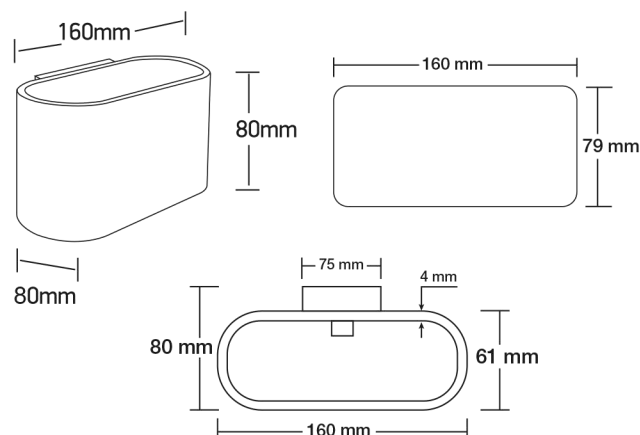

Matériaux : Alu

Indice de protection IP : IP20

Indice de protection IK : IK08

Poids Net : 0,393Kg

Ref. 70040

Type : Applique Murale, 1 x G9*

Finition extérieure : Blanc

Culot accepté : 1 x G9*

Puissance absorbée : 1 x 5W LED max

Dimensions (H x l x P) : 80 x 160 x 80 mm

Emballage : Boite

EAN : 3701124424471

**Ampoule G9 (hauteur 50mm max) non fournie*

Dimensions

Shéma de fixation