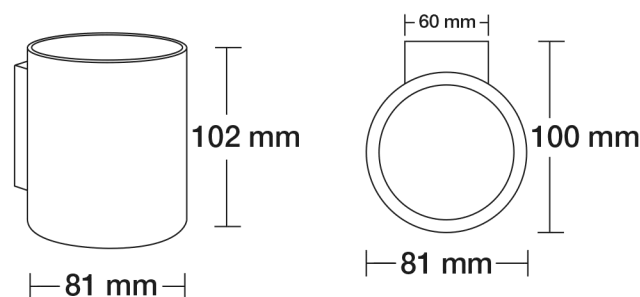

### Ref. 700390

Type : Applique Murale, 1 x G9\*

Finition extérieure : Noir

Culot accepté : 1 x G9\*

Puissance absorbée : 1 x 5W LED max

Dimensions (H x l x P) : 102 x 81 x 100 mm

Emballage : Boite

EAN : 3701124402714

*\*Ampoule G9 (hauteur 60mm max) non fournie*

### Dimensions