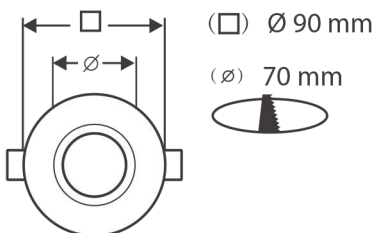

SUPPORT SPOT ORIENTABLE - ROND - Ø90 mm

REF : 77041

Ref. 77041

Produit : Support plafond

Orientable : Oui

Dimensions : Ø90 mm

Dimensions de perçage : Ø70 mm

Fixation plafond : Ailettes sur ressorts

Fixation ampoule : A clipser

Finition : Blanc

Emballage : Boite

EAN : 3701124424181

230V AC - 8W Led Max

Paramètres

Angle inclinaison : 30°

Matériaux utilisés : PC

Indice de protection IP : IP20

Poids Net 0,051 Kg

Installation

Les produits présentés dans les documents, offres commerciales, catalogues ou fiches techniques sont soumis à modification sans préavis.
Les caractéristiques ne deviennent contractuelles qu'après accord écrit de la direction de PROMOLED.