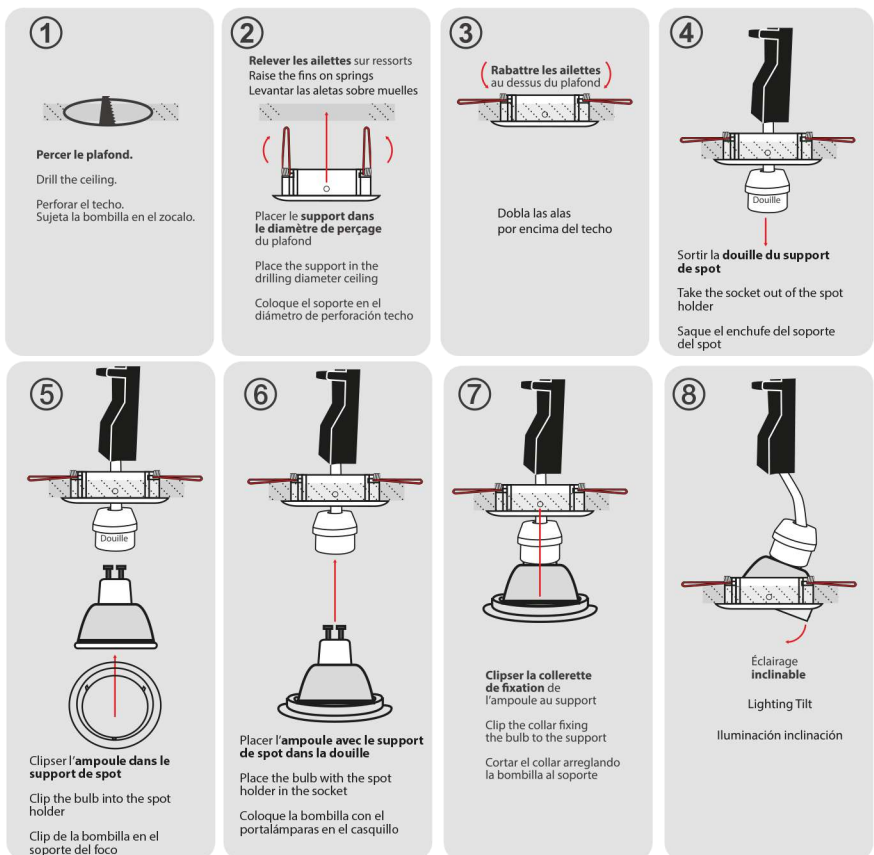

Installation

Les produits présentés dans les documents, offres commerciales, catalogues ou fiches techniques sont soumis à modification sans préavis.
Les caractéristiques ne deviennent contractuelles qu'après accord écrit de la direction de PROMOLED.