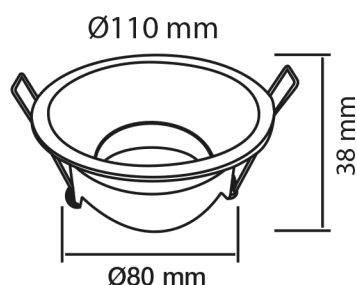

SUPPORT SPOT ORIENTABLE - BASSE LUMINANCE - ROND Ø110x38mm

REF : 77043

Ref. 77043

Produit : Support Spot Basse Luminance

Orientable : Oui

Dimensions (Ø x H) : Ø110 x 38 mm

Diamètre de perçage : Ø80 mm

Fixation plafond : Ailettes sur ressorts

Fixation ampoule : A clipser

Finition : Blanc

Emballage : Boite

EAN : 3701124424211

230V AC - 15W Led Max

Installation

Paramètres Electriques

Angle inclinaison : 30°

Matériaux utilisés : PC

Indice de protection IP : IP20

Poids Net : 0,058 Kg

Dimensions

Les produits présentés dans les documents, offres commerciales, catalogues ou fiches techniques sont soumis à modification sans préavis.