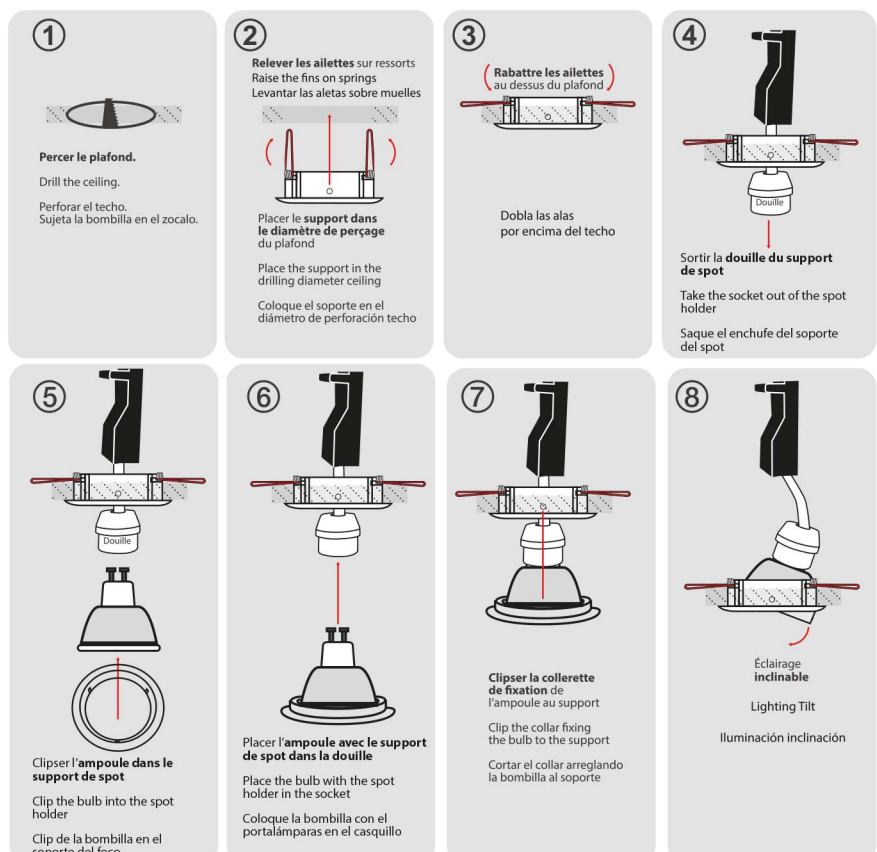

Dimensions

Les produits présentés dans les documents, offres commerciales, catalogues ou fiches techniques sont soumis à modification sans préavis.

Les caractéristiques ne deviennent contractuelles qu'après accord écrit de la direction de PROMOLED.