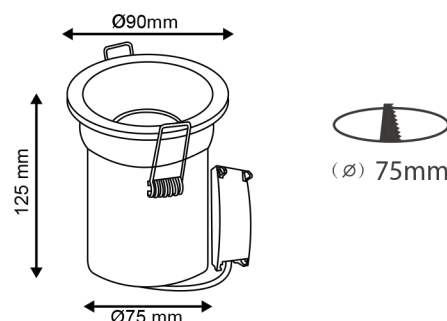

## SUPPORT SPOT BBC ROND BLANC FIXE BASSE LUMINANCE + DOUILLE AUTOMATIQUE

REF : 77185

**Recouvrable tout isolant**

Ref. 77185

Produit : Support spot BBC Basse luminance

**Orientable : Non**

Dimensions (Ø x H) : Ø90 x 125 mm

Diamètre perçage : Ø75 mm

Fixation plafond : Ailettes sur ressorts

Fixation ampoule : Douille GU10

Finition : Blanc

Emballage : Boite

EAN : 3701124424662

Équipé d'une protection thermique

Classement feu Euroclasse : A2

### Dimensions

### Paramètres

Matériaux utilisés : Aluminium

Indice de protection IP : IP65

Poids Net : 0,286 Kg

Douille Automatique GU10  
CL2+Cable

**Rapide** : Connection des câbles en 3 secondes versus 2 minutes sur ancien