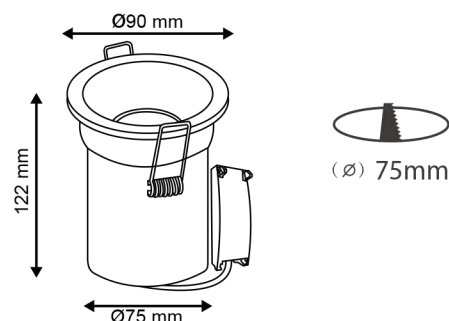

## SUPPORT SPOT BBC ROND BLANC FIXE BASSE LUMINANCE + DOUILLE AUTOMATIQUE

REF : 77183

**Recouvrable tout isolant**

Ref. 77183

Produit : Support spot BBC Basse luminance

**Orientable : Non**

Dimensions (Ø x H) : Ø90 x 122 mm

Diamètre perçage : Ø75 mm

Fixation plafond : Ailettes sur ressorts

Fixation ampoule : Douille GU10

Finition : Blanc

Emballage : Boite

EAN : 3701124424204

Équipé d'une protection thermique

Classement feu Euroclasse : A2

### Dimensions

### Paramètres

Matériaux utilisés : Aluminium

Indice de protection IP : IP65

Poids Net : 0,304 Kg

Douille Automatique GU10  
CL2+ Cable

**Rapide** : Connection des câbles en 3 secondes versus 2 minutes sur ancien