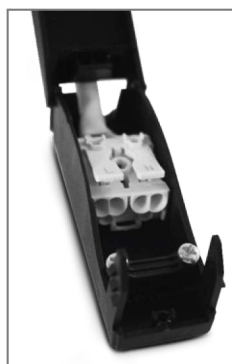

## SUPPORT SPOT BBC ROND BLANC FIXE BASSE LUMINANCE + DOUILLE AUTOMATIQUE

REF : 77183

**Recouvrable tout isolant**

Ref. 77183

Produit : Support spot BBC Basse luminance

**Orientable : Non**

Dimensions (Ø x H) : Ø90 x 122 mm

Diamètre perçage : Ø75 mm

Fixation plafond : Ailettes sur ressorts

Fixation ampoule : Douille GU10

Finition : Blanc

Emballage : Boite

EAN : 3701124424204

Équipé d'une protection thermique

Classement feu Euroclasse : A2

**Montage sans tournevis** : Connecteur rapide intégré

**Montage facile** : Toutes les pièces sont mobiles

**Classe II** : Protection du câble, de la douille, du connecteur

**Stable** : Les pièces se fixent lors de la fermeture du sucre

**Pontage simple** : Le connecteur rapide a deux entrées pour un montage série ou parallèle

**Solide** : IK 08

**Sécurisé** : Pas d'arrachement accidentel des câbles possibles, câble fixé en entrée et sortie en sucre fermé