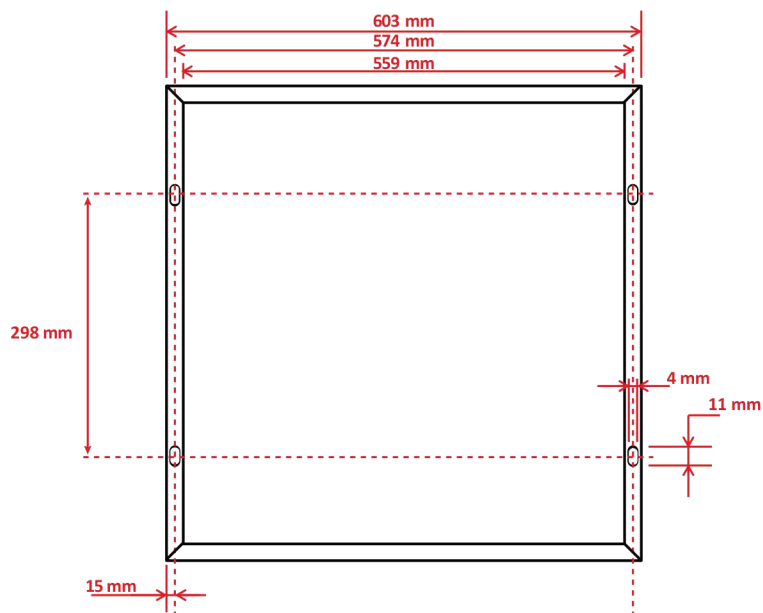

KIT SAILLIE AUTOMATIQUE POUR PLAFONNIER BACKLIT 600x600 mm

REF : 739814

Ref. 739814

Produit : Kit Saillie Automatique
pour Plafonnier backlit 600 x 600 mm

Finition : Blanc

Dimensions (L x L x H): 600 x 600 x 69 mm

EAN : 3701124425065

Poids net : 0,600 Kg

Dimensions

Paramètres

Matériaux utilisés : Aluminium

Les produits présentés dans les documents, offres commerciales, catalogues ou fiches techniques sont soumis à modification sans préavis.
Les caractéristiques ne deviennent contractuelles qu'après accord écrit de la direction de PROMOLED.