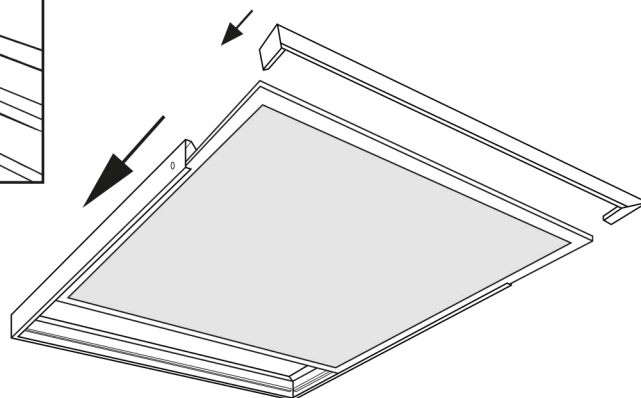

KIT SAILLIE AUTOMATIQUE POUR PLAFONNIER BACKLIT 600x600 mm

REF : 739814

Ref. 739814

Produit : Kit Saillie Automatique
pour Plafonnier backlit 600 x 600 mm

Finition : Blanc

Dimensions (L x L x H): 600 x 600 x 69 mm

EAN : 3701124425065

Poids net : 0,600 Kg

Dimensions

Paramètres

Matériaux utilisés : Aluminium

Les produits présentés dans les documents, offres commerciales, catalogues ou fiches techniques sont soumis à modification sans préavis.
Les caractéristiques ne deviennent contractuelles qu'après accord écrit de la direction de PROMOLED.