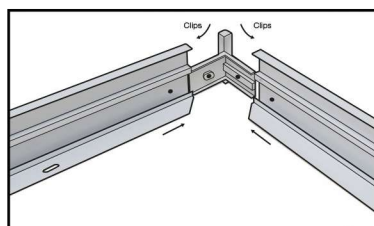

KIT SAILLIE AUTOMATIQUE POUR PLAFONNIER BACKLIT 600x600 mm

REF : 739814

Ref. 739814

Produit : Kit Saillie Automatique
pour Plafonnier backlit 600 x 600 mm

Finition : Blanc

Dimensions (L x L x H): 600 x 600 x 69 mm

EAN : 3701124425065

Poids net : 0,600 Kg

Dimensions

Paramètres

Matériaux utilisés : Aluminium

Les produits présentés dans les documents, offres commerciales, catalogues ou fiches techniques sont soumis à modification sans préavis.
Les caractéristiques ne deviennent contractuelles qu'après accord écrit de la direction de PROMOLED.