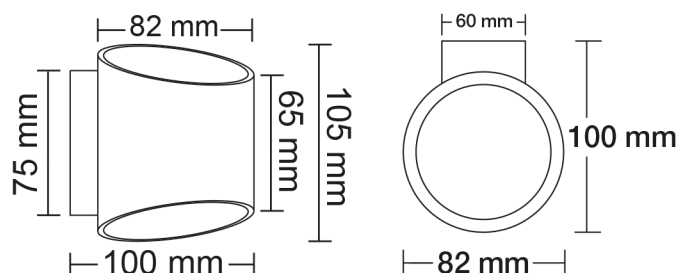

Matériaux : Alu

Indice de protection IP : IP20

Indice de protection IK : IK08

Poids Net : 0,250Kg

Ref. 700410

Type : Applique Murale, 1 x G9*

Finition extérieure : Blanc

Culot accepté : 1 x G9*

Puissance absorbée : 1 x 5W LED max

Dimensions (H x l x P) : 105 x 82 x 100 mm

Emballage : Boite

EAN : 3701124425089

**Ampoule G9 (hauteur 60mm max) non fournie*

Dimensions

Schéma de fixation