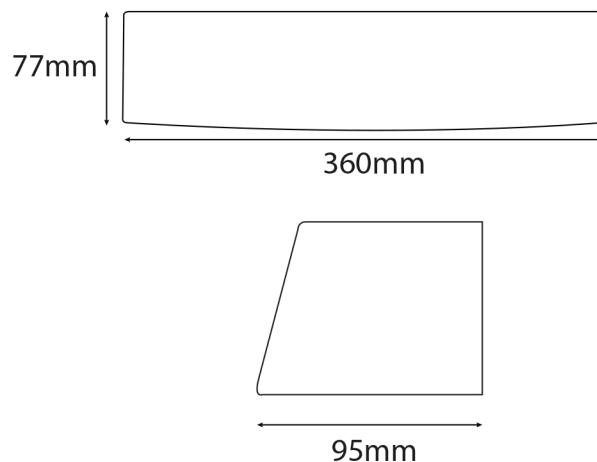

Indice de protection IP : IP44

Indice de protection IK : IK08

Poids Net : 0,655 Kg

Ref. 7025

Type : Applique Murale 1xE27

Puissance absorbée : 1x12W LED
(ou 1x60W Max)

Finition : Gris anthracite

Dimensions (H x l x P) : 77 x 360 x 95 mm

Emballage : boîte

EAN : 3701124402998

Dimensions

Schéma de fixation

Matériaux utilisés

- Aluminium
- Diffuseur en PC
- Joint en caoutchouc de silicium