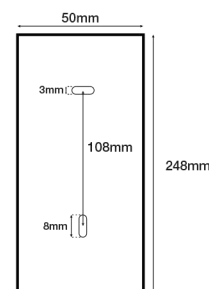

Indice de protection IP : IP44

Indice de protection IK : IK08

Poids Net : 0,655 Kg

Ref. 7025

Type : Applique Murale 1xE27

Puissance absorbée : 1x12W LED
(ou 1x60W Max)

Finition : Gris anthracite

Dimensions (H x l x P) : 77 x 360 x 95 mm

Emballage : boîte

EAN : 3701124402998

Dimensions

Schéma de fixation

Matériaux utilisés

- Aluminium
- Diffuseur en PC
- Joint en caoutchouc de silicium