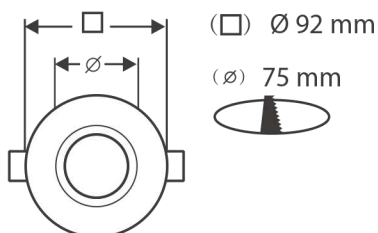

Paramètres

Angle inclinaison : 30°

Matériaux utilisés : Aluminium

Indice de protection IP : IP20

Poids Net : 0,094 Kg