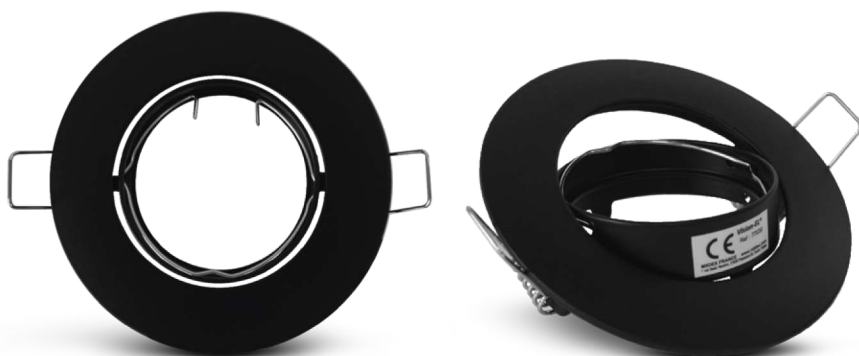

SUPPORT PLAFOND - ROND - NOIR - Ø92 mm

REF : 77030

Ref. 77030

Produit : Support plafond

Finition : Noir

Orientable : Oui, 30°

Dimension : Ø92 mm

Dimension perçage : Ø75 mm

Fixation plafond : Ailettes sur ressorts

Fixation ampoule : Cerclage à clipser

Emballage : Boite

EAN : 3701124425515

Paramètres

Angle inclinaison : 30°

Matériaux utilisés : Aluminium

Indice de protection IP : IP20